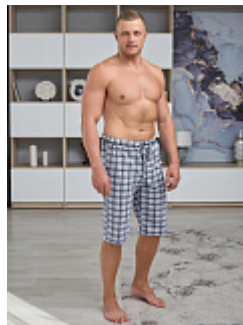

Весь ассортимент

Бриджи м49

Состав:
95% хлопок, 5% эластан
Ткань:
кулирка с лайкрой
Размер:
46,58,60,62
Цена:
280 руб.

Шорты мужские м50

Состав:
100% хлопок
Ткань:
кулирка (трикотаж)
Размер:
48,50,52,54,56,58
Цена:
330 руб.