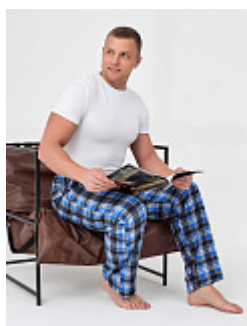

Брюки мужские м33сд

Состав:
100% хлопок
Ткань:
фланель
Размер:
56
Цена:
570 руб.

Брюки мужские м33гб

Состав:
100% хлопок
Ткань:
фланель
Размер:
54,56
Цена:
570 руб.

Халат женский из бязи м7р (на застегивании)