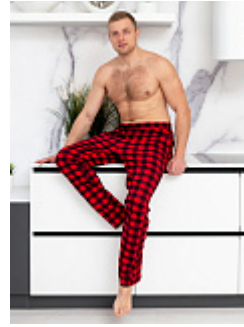

Мужские брюки, шорты

Шорты мужские м50

Состав:
100% хлопок
Ткань:
кулирка (трикотаж)
Размер:
48,50,52,54,56,58
Цена:
330 руб.

Брюки мужские м19к

Состав:
100% хлопок
Ткань:
кулирка
Размер:
56,58,60
Цена:
480 руб.