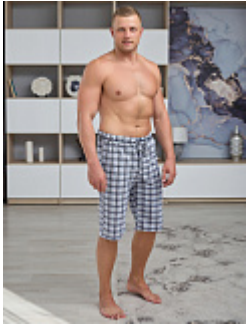

Мужские брюки, шорты

Шорты мужские м50

Состав:
100% хлопок
Ткань:
кулирка (трикотаж)
Размер:
48,50,52,54,56,58
Цена:
330 руб.