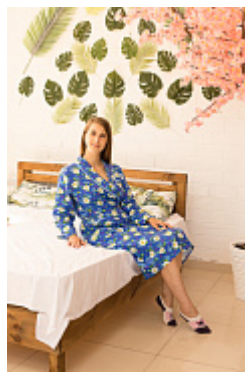

Халат женский м38р (на молнии)

Халат фланель м10р БРАК

Состав:
100% хлопок
Ткань:
фланель
Размер:
48,56,58,60
Цена:
535 руб.