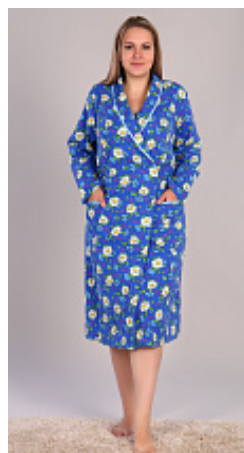

Рубашки

Сорочка мужская м36сд

Состав:
100% хлопок
Ткань:
фланель
Размер:
48
Цена:
750 руб.

Сорочка мужская м36бт

Состав:
100% хлопок
Ткань:
фланель
Размер:
48,50,54,58
Цена:
750 руб.

Сорочка мужская м36гб

Состав:
100% хлопок
Ткань:
фланель
Размер:
48,50,58
Цена:
750 руб.

Большие размеры

Халат фланель м 10б

Состав:
100% хлопок
Ткань:
фланель
Размер:
48,50,52,54,56,58,60,62
Цена:
765 руб.

Халат фланель м 10р

Состав:
100% хлопок
Ткань:
фланель
Размер:
48,50,52,54,56,58,60,62
Цена:
765 руб.