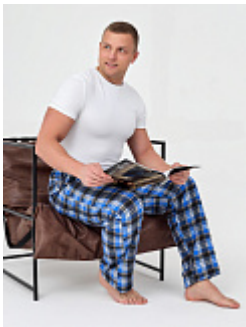

Шорты мужские м35к

Состав:
100% хлопок
Ткань:
кулирка
Размер:
48,50,52,54,56,58,60,62,64
Цена:
550 руб.

Брюки мужские м33сд

Состав:
100% хлопок
Ткань:
фланель
Размер:
56
Цена:
595 руб.

Брюки мужские м33гб