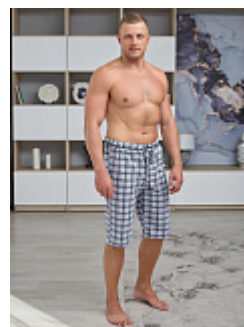

Весь ассортимент

Бриджи м49

Состав:
95% хлопок, 5% эластан
Ткань:
кулирка с лайкрой
Размер:
46,58,60,62
Цена:
295 руб.

Шорты мужские м50

Состав:
100% хлопок
Ткань:
кулирка (трикотаж)
Размер:
48,50,52,54,56,58
Цена:
345 руб.