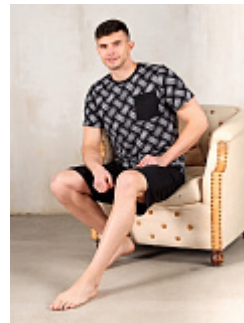

Ночная сорочка м30 сердечки

Состав:
95%хлопок, 5% лайкра
Ткань:
кашкорсе
Размер:
42,44,46,48,50,52
Цена:
720 руб.

Костюмы

Костюм мужской м135с

Состав:
100% хлопок
Ткань:
кулирка
Размер:
48,50,52,54,56,58
Цена:
690 руб.