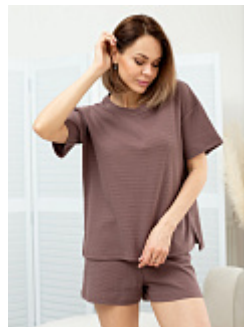

Футболка женская м16вк

Состав:
100% хлопок
Ткань:
вафля кашкорсе
Размер:
42,44,46,48,50,52,54
Цена:
535 руб.