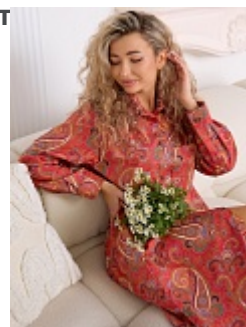

Халат-рубашка фланель м41клет

Состав:
100%хлопок
Ткань:
Фланель
Размер:
46,48,50,52,54,56,58,60
Цена:
870 руб.

Халат-рубашка перкаль м57огуре

Состав:
100% хлопок
Ткань:
Перкаль
Размер:
46,48,50,52,54,56
Цена:
1020 руб.