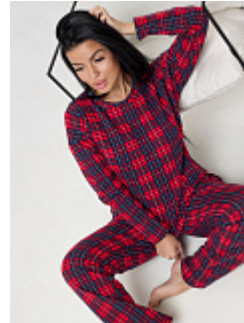

Пижама женская м201кк

Состав:
95%хлопок, 5% лайкра
Ткань:
футер
Размер:
42,44,46,48,50,52,54,56
Цена:
1520 руб.