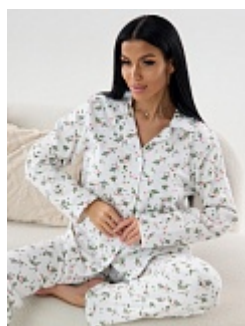

Пижама женская м23 цветы

Состав:
100% хлопок
Ткань:
фланель
Размер:
44,46,48,50,52,54,56,58,60
Цена:
950 руб.