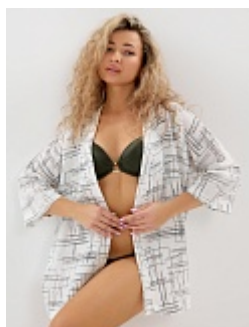

Туника женская м28 штрихи

Состав:
100% хлопок
Ткань:
муслин
Размер:
42,44,46,48,50,52,54,56
Цена:
1310 руб.