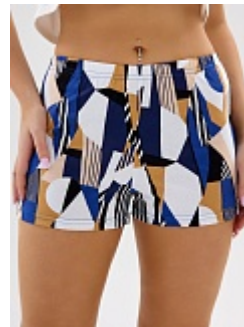

м24синий

Состав:

100% хлопок

Ткань:

Трикотаж(кулирка)

Размер:

42,44,46

Цена:

190 руб.