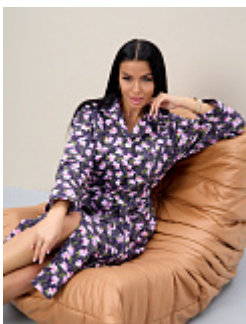

Состав:
100% хлопок
Ткань:
фланель
Размер:
48,50,52,54,56,58,60,62
Цена:
995 руб.