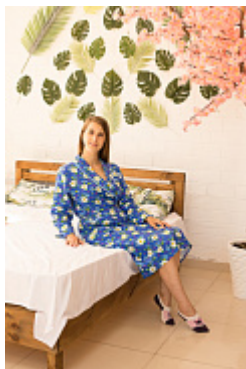

Халат женский из бязи м8р (на пу

Состав:
100% хлопок
Ткань:
бязь
Размер:
44,46,48,50,52,54,56,58,60,62,64,66
Цена:
660 руб.

Халат женский м38р (на молнии)

Состав:
100% хлопок
Ткань:
бязь
Размер:
46,48,50,52,54,56,58
Цена:
550 руб.