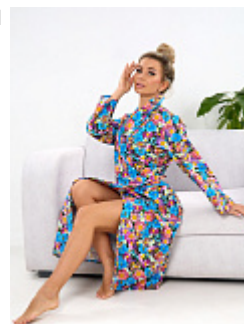

Халат фланель м111 сиреневый

Халат фланель м10 цветы

Состав:
100% хлопок
Ткань:
фланель
Размер:
48,50,54,56,58,60,62
Цена:
1010 руб.