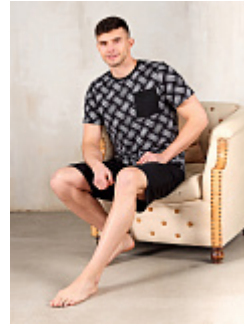

Костюм мужской м135бш

Состав:
100% хлопок
Ткань:
кулирка
Размер:
52
Цена:
725 руб.