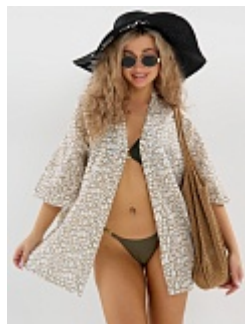

Туника женская м28 леопард

Состав:
100% хлопок
Ткань:
муслин
Размер:
42,44,46,48,50,52,54,56
Цена:
1310 руб.