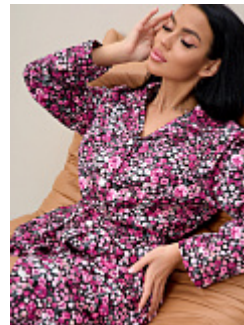

Халат фланель м111 бордовый

Состав:
100% хлопок
Ткань:
фланель
Размер:
48,50,52,54,56,58,60,62
Цена:
995 руб.