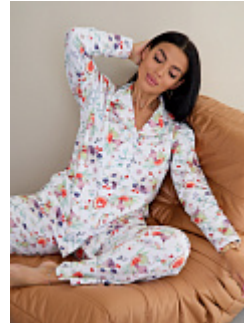

Пижама женская м29 инжир

Состав:
95%хлопок, 5% лайкра
Ткань:
футер
Размер:
42,44,46,48,50,52
Цена:
1950 руб.