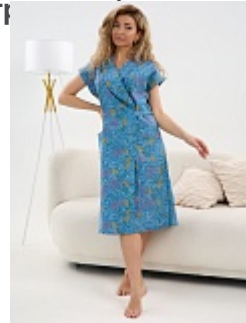

Халат женский из бязи м107абст

Состав:
100% хлопок
Ткань:
Бязь
Размер:
44,46,48,50,52,54,56,58,60,62
Цена:
690 руб.

Халат женский из бязи м107поля

Состав:
100% хлопок
Ткань:
Бязь
Размер:
44,46,48,50,52,54,56,58,60,62
Цена:
690 руб.